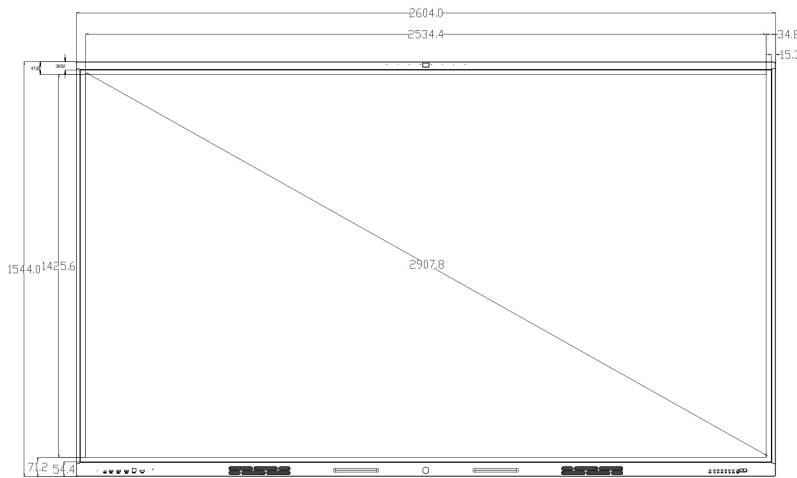

产品六视图

115"

正面

背面

侧面